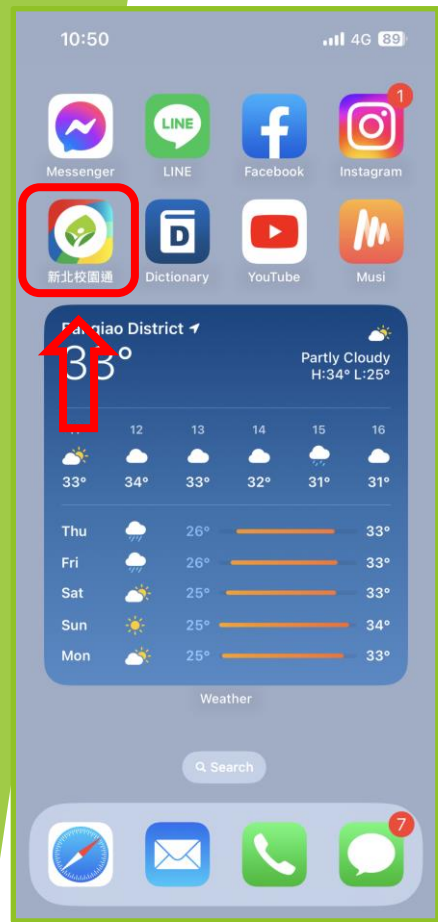

# 新學 北生 市上 立學 海打 山卡 高系 中統

下載新北校園通APP  
開啟新北校園通

尚未偵測到區域  
請到寰宇大樓1.3.5樓

偵測到高中部寰宇  
大樓一樓，前往打卡

出現畫面時間及地點  
按下簽到

下面出現到校  
刷卡成功畫面即完成