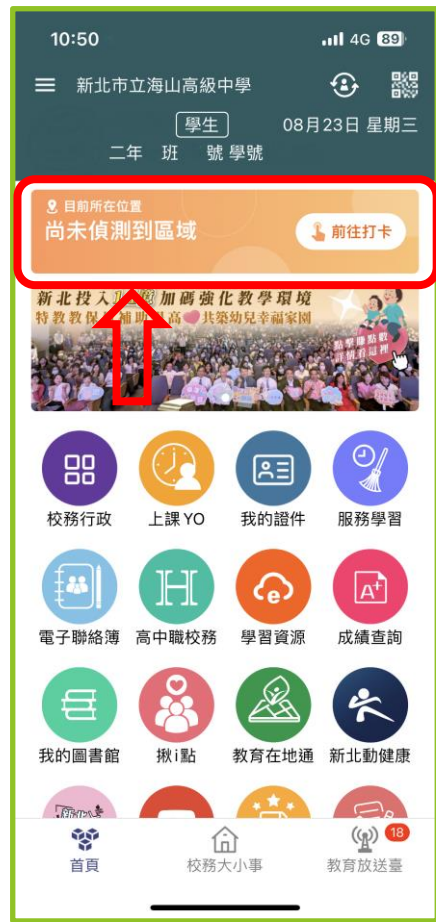

# 新學 北生 市上 立學 海打 山卡 高系 中統

下載新北校園通APP  
開啟新北校園通

尚未偵測到區域  
請到寰宇大樓1.3.5樓

偵測到高中部寰宇  
大樓一樓，前往打卡

出現畫面時間及地點  
按下簽到

下面出現到校  
刷卡成功畫面即完成